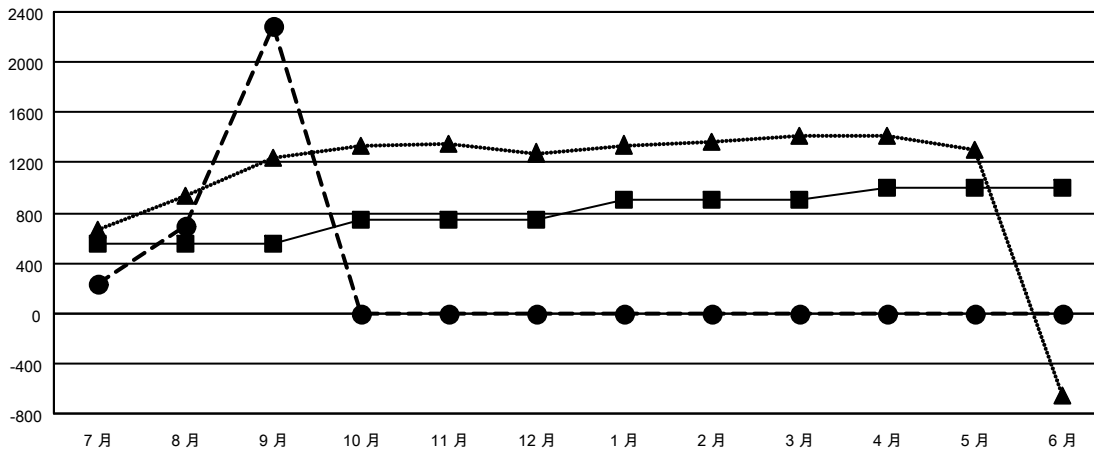

# GMT MONTHLY MEMBERSHIP PROGRESS REPORT

Results as of: 9/30/2024

Multiple District 300C

LOCATION: REP OF CHINA

GMT: OPEN

GMT憲章區 5 - M

分會			
成果 2024-2025			
季	新分會目標	新會	會員流失的分會
7月/8月/9月	5	6	0
10月/11月/12月	0	0	0
1月/2月/3月	0	0	0
4月/5月/6月	0	0	0

位會員@每位須繳			
成果 2024-2025			
季	會員淨增長目標	實際會員增長數	實際退會會員 (包括轉會)
7月/8月/9月	550	2,490	78
10月/11月/12月	200	0	0
1月/2月/3月	150	0	0
4月/5月/6月	100	0	0

目標與實際新會累積

目標和實際會員累積

已取消的分會: 0	135 CLUBS OF 173 增添1位或以上的新會員	<u>性別分佈</u>	
		男	6,414 (66.90%)
<u>放棄的會員</u>	<a href="#">點擊這裡取得彙計會員數據</a>	女	3,174 (33.10%)
過世		3	總計家庭單位會員數
分會已取消	0	支付減半會費的家庭會員	0
其他	75		
總計	78		