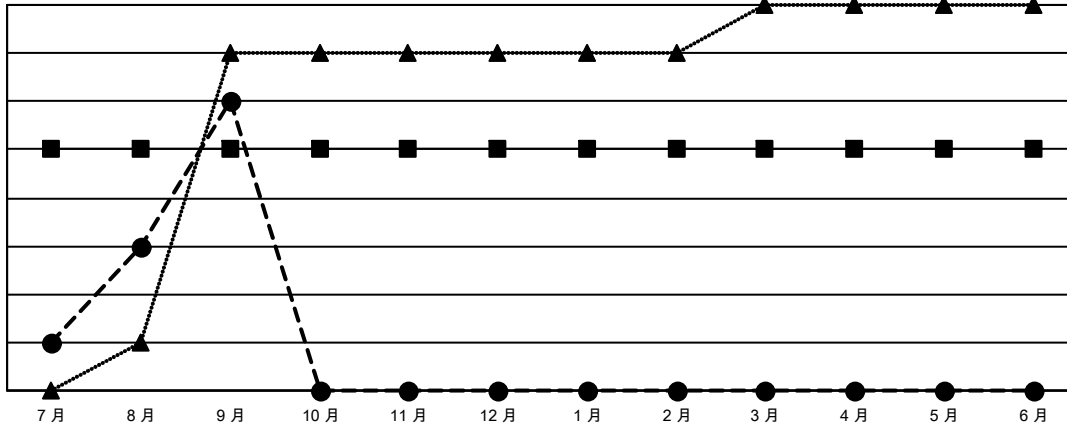

# GMT MONTHLY MEMBERSHIP PROGRESS REPORT

Results as of: 9/30/2024

Multiple District 300C

LOCATION: REP OF CHINA

GMT: OPEN

GMT憲章區 5 - M

分會			
成果 2024-2025			
季	新分會目標	新會	會員流失的分會
7月/8月/9月	5	6	0
10月/11月/12月	0	0	0
1月/2月/3月	0	0	0
4月/5月/6月	0	0	0

位會員@每位須繳			
成果 2024-2025			
季	會員淨增長目標	實際會員增長數	實際退會會員 (包括轉會)
7月/8月/9月	550	2,490	78
10月/11月/12月	200	0	0
1月/2月/3月	150	0	0
4月/5月/6月	100	0	0

目標與實際新會累積

目標和實際會員累積

已取消的分會: 0	135 CLUBS OF 173 增添1位或以上的新會員	<u>性別分佈</u>	
		男	6,414 (66.90%)
<u>放棄的會員</u>	<a href="#">點擊這裡取得彙計會員數據</a>	女	3,174 (33.10%)
過世		3	總計家庭單位會員數
分會已取消	0	支付減半會費的家庭會員	0
其他	75		
總計	78		